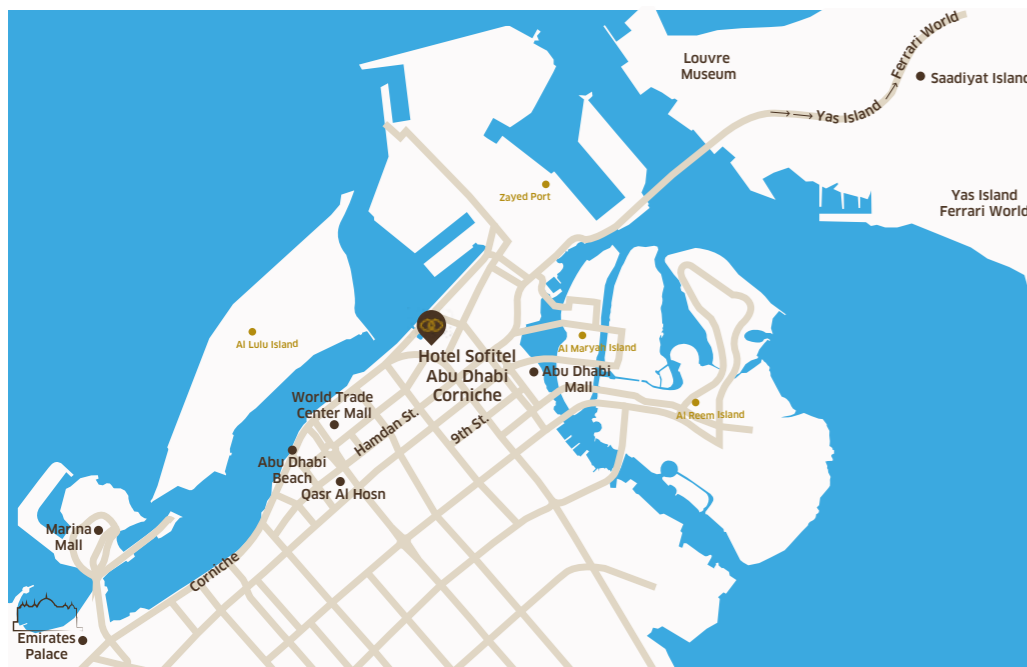

容量：40位

法式面包房

- 舒适温馨的咖啡吧可提供新鲜出炉的面包、甜点、糕点和简式早餐。

上午6点到晚9点开放

容量：40位

Jazz & Fizz酒吧

- 位于36层和37层的爵士酒吧可以俯瞰全城美景

下午5点到凌晨3点开放

容量：120位

帕尔马

附近

著名景点：科尼切，酋长宫殿，萨迪亚特岛，哈姆丹街，世界贸易中心商场

交通

✈️ 阿布扎比国际机场
(30分钟)

迪拜国际机场
(1小时29分)

索芙特酒店现可通过雅高酒店App找到